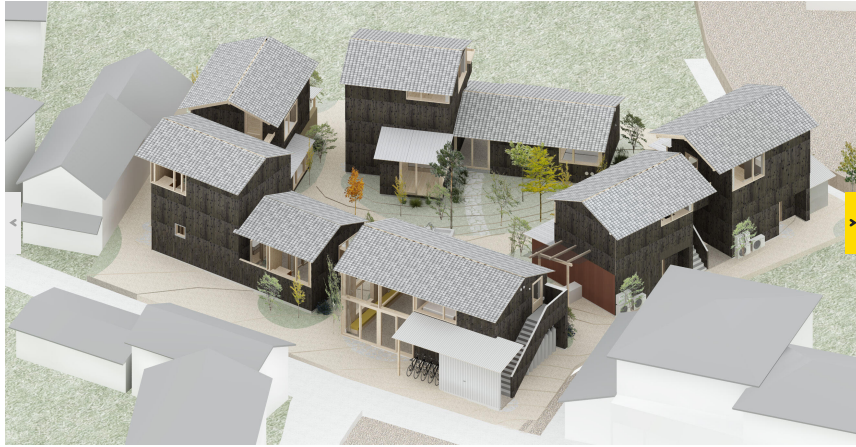

【所在地】〒761-4661 香川県小豆郡土庄町豊島家浦字中村1833番

【施設構成】4棟 全12室

【敷地面積】852㎡

【開業日】2026年4月25日（土）

▽「ホテル聚」オフィシャルサイト

<https://hotel-shu.com>

<宿泊予約について>

■A VILLAGE

オフィシャルサイトにて2026年3月15日（日）より、各種宿泊予約サイトでは4月1日（水）より受付を開始いたします。

■ホテル聚

オフィシャルサイトにて2026年4月初旬より受付開始を予定しております。

*上記日程は変更になる可能性があります。変更になった場合は各オフィシャルサイトおよび宿泊予約サイトにてお知らせいたします。

この記事シェアする

リンクをコピー

“インフォメーション”の最新記事